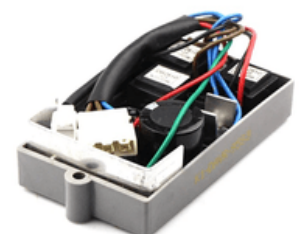

AVR PARA MOTOR KIPOR KM2V80

AVR

MOTOR	KM2V80
COMBUSTIBLE	Diesel
UTILIZADO POR EL MOTOR	Kipor KM2V80

www.kipor.com.ar
ventas@kipor.com.ar
+54 11 6000 9893